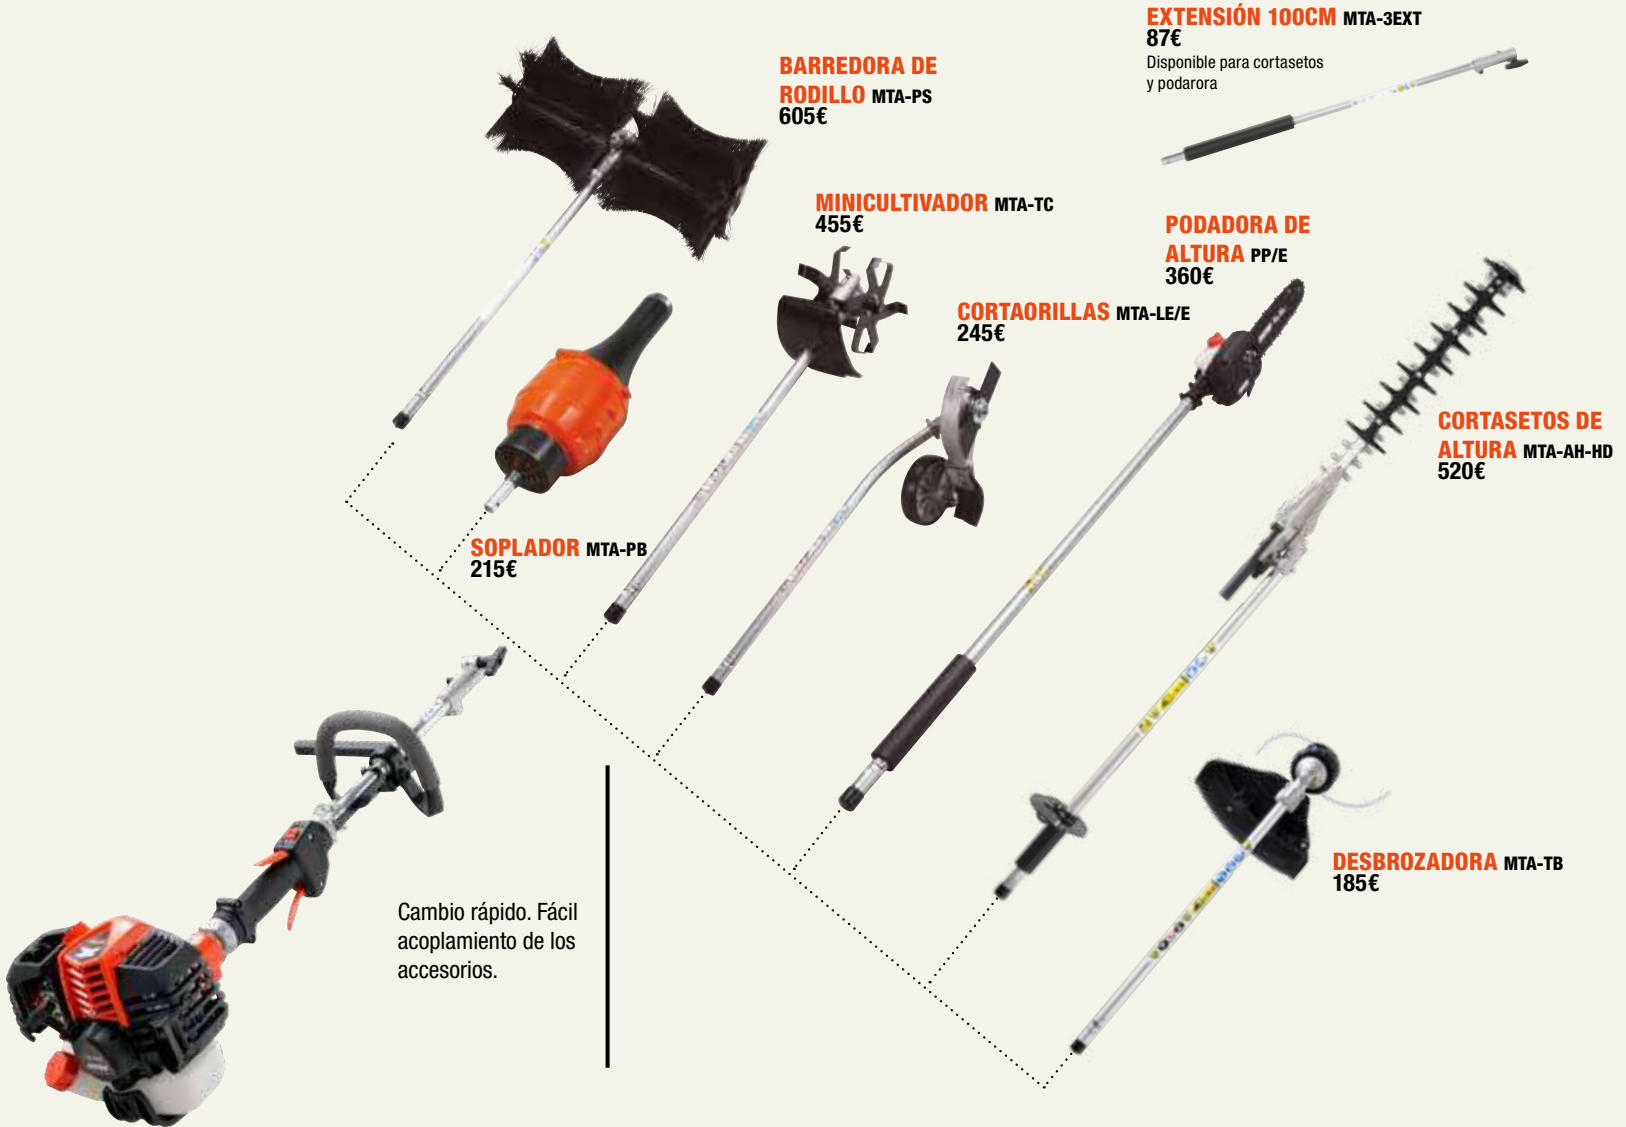

SISTEMA MULTIUSOS

- Modelo certificado CE
- Encendido digital CDI
- Filtro aire alto rendimiento
- ES-Start
- Manillar simple
- Modelo certificado RoHS
- Corte ajustable
- Ajuste libre
- Protector de punta

BARREDORA DE RODILLO MTA-PS
605€

EXTENSIÓN 100CM MTA-3EXT
87€
Disponible para cortasetos y podadora

MINICULTIVADOR MTA-TC
455€

PODADORA DE ALTURA PP/E
360€

CORTAORILLAS MTA-LE/E
245€

CORTASETOS DE ALTURA MTA-AH-HD
520€

SOPLADOR MTA-PB
215€

DESBROZADORA MTA-TB
185€

Cambio rápido. Fácil acoplamiento de los accesorios.

576€
P.V.R. IVA inc.

PAS-2620ES

Cilindrada: 25.4cm³ // Peso: 4.8kg //
Potencia: 1.04kW (1.41cv) // EUST5

- Modelo certificado CE
- Encendido digital CDI
- Filtro aire alto rendimiento
- ES-Start
- Manillar simple