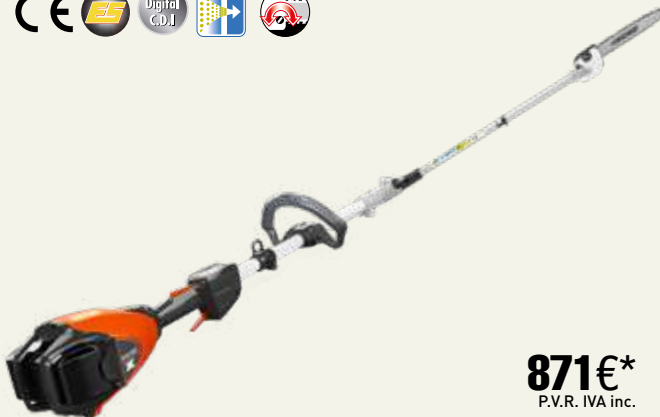

871€*
P.V.R. IVA inc.

DPAS-2600 PRO

Voltaje: 50.4V // Peso: 4.0kg // Long. espada: 25cm // Long. total: 252cm // *Precio sin acumulador ni cargador

Kit cortasetos DPAS **530€** // Kit desbrozadora DPAS **196€**

Amplio catálogo de recambios y accesorios para motosierra

Eureka parts.com