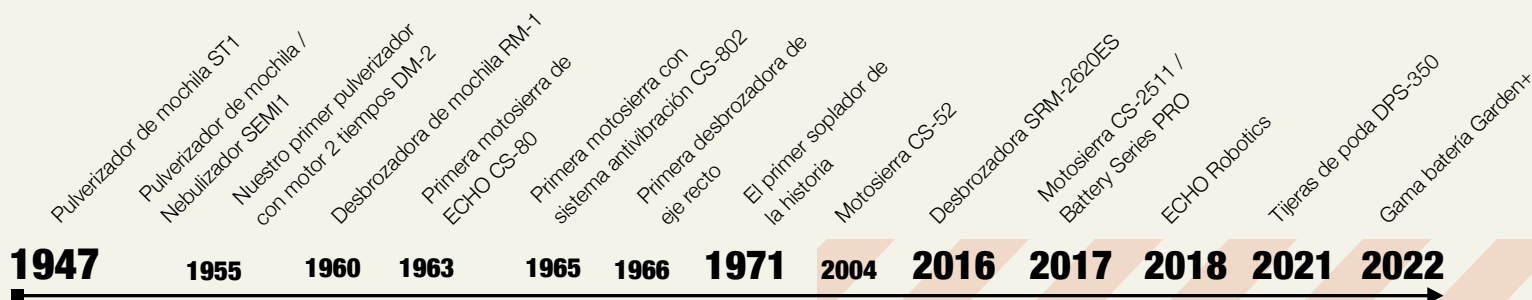

BIENVENIDOS

ECHO empezó su actividad en 1947. Su primera máquina fue un fumigador manual y ha ido expandiendo su negocio en el campo de la jardinería, inventando numerosas máquinas que hoy en día son un estándar, manteniendo siempre su filosofía original y con el objetivo de convertir la marca ECHO en la número 1 del mundo en su sector.

Phil Nobel, S.A. es la empresa distribuidora en exclusiva para España de Yamabiko Corporation, el fabricante japonés de los productos ECHO. Con una experiencia de más de 45 años en el sector de la pequeña maquinaria agrícola, forestal y de jardinería, es una de las empresas líderes en su mercado, reconocida especialmente por su excelente nivel de servicio y la calidad de sus productos.

Yamabiko es el único fabricante de pequeña maquinaria de jardinería y forestal del mundo que produce los motores de forma íntegra. Dispone de una fundición propia para fundir, templar, mecanizar y procesar a la perfección todos los componentes. Por este motivo, sus motores son tan suaves y fiables y sus productos tienen tan alta eficiencia y durabilidad.

Con ECHO, obtendrás siempre un motor de calidad y un valor a largo plazo. Este es nuestro compromiso como marca. Seas profesional o particular siempre puedes comprar nuestros productos con confianza.

Hiroshi Kubo
CEO

Yamabiko Corporation
Ohme, Tokyo, Japan

HISTORIA

MIRANDO AL FUTURO