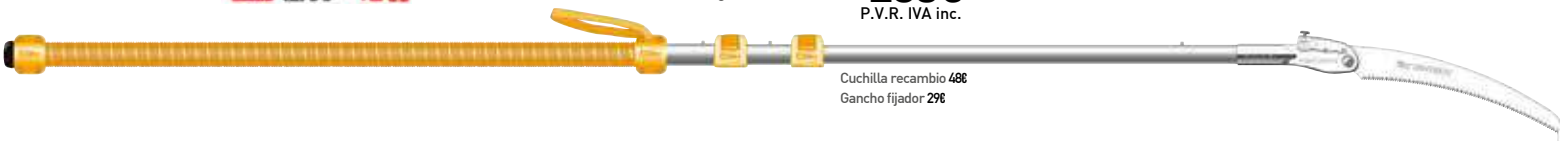

Long. 1.750 mm-2.650 mm
Pértiga 1200

134€

P.V.R. IVA inc.

Long. 2.000 mm-3.300 mm
Pértiga 1500

157€

P.V.R. IVA inc.

Cuchilla recambio 48€

LONGBOY 360 mm

3 extensiones