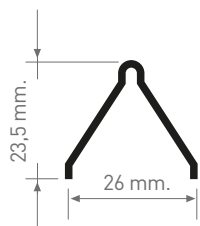

Base Horca Pescante

Ref.	Medidas	Uds. caja	Uds. palet
3037	60 x 60	45	1.350

Base Guardacuerpo Cuadrado - Redondo

Ref.	Medidas	Uds. caja	Uds. palet
3034	Rec. Cuad. 35 x 40	150	5.400

Cono Guardacuerpos

Ref.	Descripción	Uds. caja	Uds. palet
3033	Con tapa.	200	8.000

Seta Protectora con Incrustación Metálica

Ref.	Uds. bolsa	Uds. palet
3043	100	20.000

Seta Protectora

Ref.	Descripción	Uds. caja	Uds. palet
3039	8/22	100/300	20.000
3041	Cuadrada 35 x 40	100	20.000
3042	Varilla 24/40	200	6.000

Guardavivo Yeso

Ref.	Medidas	Uds. x caja	Mts. palet	Cajas palet
3250	23,5 mm.	100 Tiras x 2,60 m. (260 m/caja).	13.000	40

Junquillo

Ref.	Medidas	Uds. x caja	Mts. palet	Cajas palet
3254	20 mm.	130 Barras x 2 m. (260m/caja).	8.000 m.	40