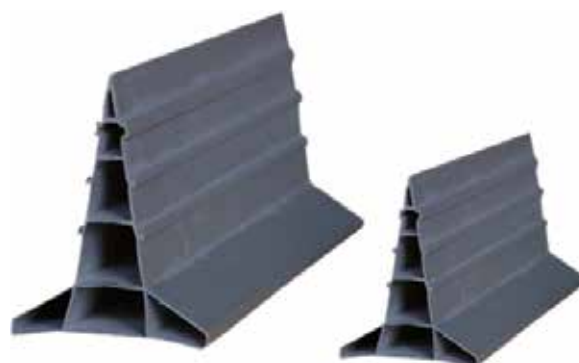

Guardavivo Monocapa Punta Fina

Ref.	Uds. x caja	Mts. palet	Cajas palet
3256	50 Tiras x 2,5 m. (125 m/caja)	5.200	40

Juntas de Dilatación

Ref.	Descripción	Uds. x caja	Metros palet	Cajas palet
3100	Junta 4 cm.	60 Tiras x 2,5 m. (150 m/caja).	2.250	15
3101	Junta 8 cm.	20 Tiras x 2,5 m. (50 m/caja).	750	15