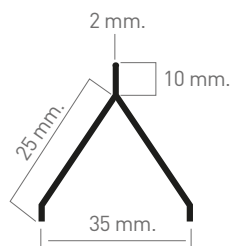

Guardavivo Monocapa Punta Fina

Ref.	Uds. x caja	Mts. palet	Cajas palet
3256	50 Tiras x 2,5 m. (125 m/caja)	5.200	40