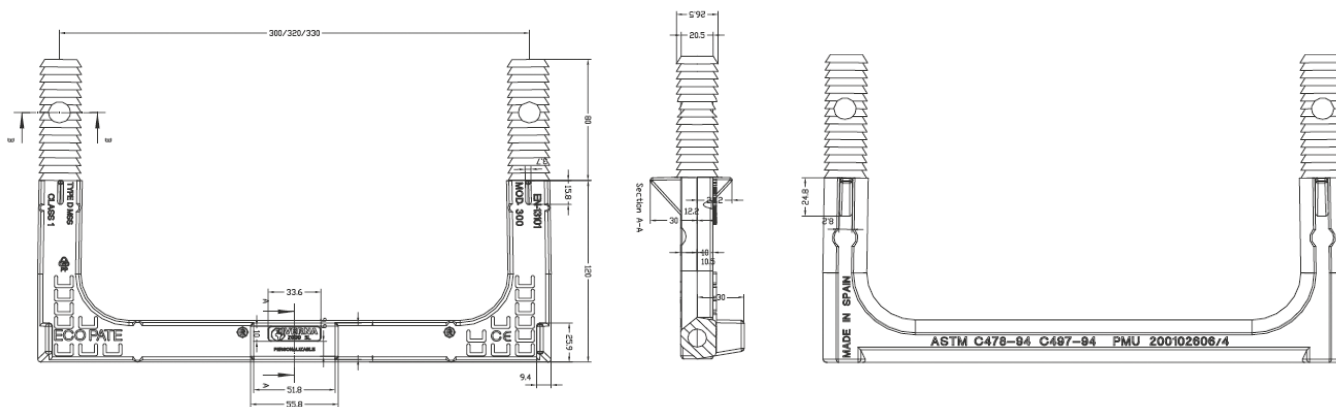

Características:

- Polipropileno o polietileno reforzado con acero calibrado con dureza de 65 Kg/mm².
- Adaptable a superficies curvas y rectas.
- Diseño ergonómico, compacto, robusto y con gran resistencia a impactos.
- Superficies y aletas laterales antideslizantes.
- Tope de golpeo para la correcta introducción del pate.
- Conformidad con normativa europea de calidad EN-13101.