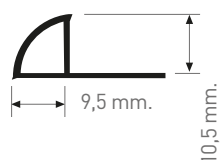

Guardacantos

Ref.	Descripción	Uds. x caja	Mts. palet	Cajas palet
3251	Color: blanco.	100 Barras x 2,60 m. (260 m/caja).	10.400 m.	40
3252	Color: marfil.	100 Barras x 2,60 m. (260 m/caja).	10.400 m.	40
3253	Color: gris.	100 Barras x 2,60 m. (260 m/caja).	10.400 m.	40