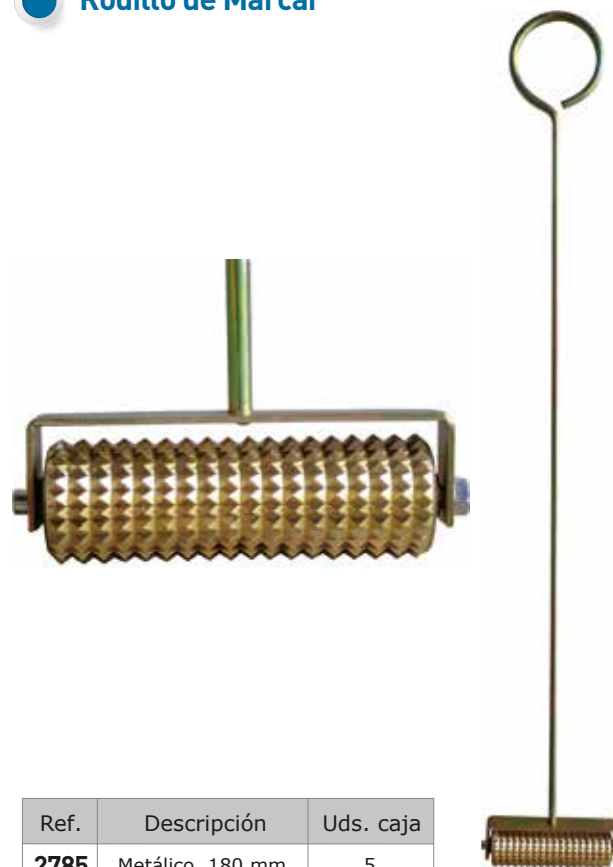

Rodillo de Marcar

Ref.	Descripción	Uds. caja
2785	Metálico. 180 mm.	5