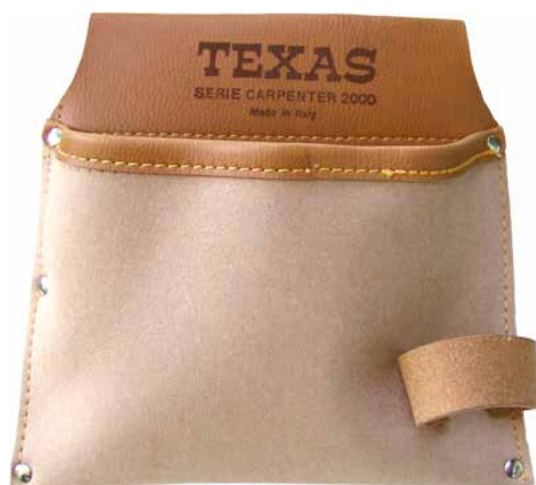

Negro

Verde

Medidas disponibles en rollo:

1 m x 100 m.
1,5 m x 100 m.
2 m x 100 m.
3 m x 100 m.
4 m x 100 m.
5 m x 100 m.

Ref.	Descripción
4893	m ² malla

Bolsa Encofrador

Ref.	Descripción	Medidas	Uds. caja
2040	Polipiel. 1 bolsillo.	21 x 21 cm.	50

Bolsa Encofrador

Ref.	Descripción	Medidas	Uds. caja
2043	Polipiel. 2 bolsillos.	29 x 21 cm.	25

Rueda Medidora de Distancia Plegable con Mochila

Caballote desmontable

Contador de 5 dígitos.
Cuatro para metros y uno para dm.