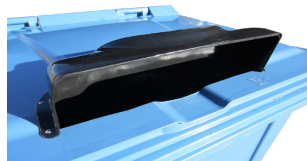

ATRIBUTOS DE PRODUCTO

CALIDAD

ACCESIBILIDAD

FUNCIONALIDAD

PERSONALIZALO A TU GUSTO

BOCA VIDRIO

BOCA ENVASES

BOCA PAPEL

FRENO CENTRALIZADO

VOLTEADOR

ASAS INTEGRADAS

PEDAL

AMPLIA GAMA DE COLORES

EQUIPAMIENTO

Ruedas de serie de 160 ó 200 mm de diámetro y 360 ° de giro, dos de ellas con freno individual.

Bocas de carga con dimensiones y características especialmente estudiadas para cada aplicación para permitir una fácil utilización.

Sistema de insonorización integrado en la tapa.

Alojamiento para la instalación de chips electrónicos.

Posibilidad de equiparlo con diferentes accesorios para ofrecer soluciones concretas a cada necesidad: pedal de apertura de tapa, bandas reflectantes, cerradura, asa lateral, frenos adicionales, sobre-tapa.

Insonorización

Cerradura

Fácil apilado

Fácil Limpieza

Freno

Amortiguador