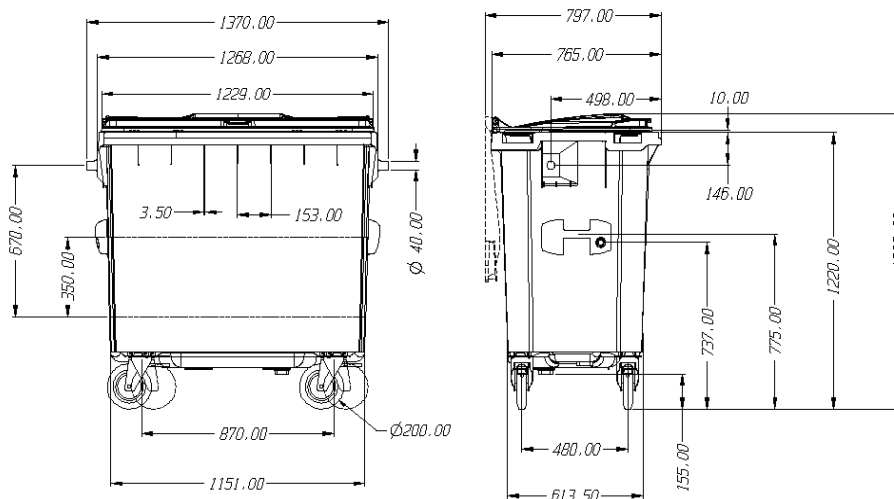

NOTA: ESTAS DIMENSIONES ESTAN SUJETAS A LA TOLERANCIA
MARCADA EN LA NORMA EN 840-2-2012

N. : F109382Z / 7-9-15 / Rev: 0.0