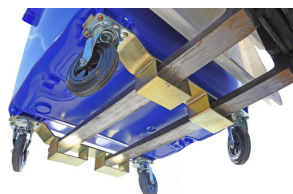

ATRIBUTOS DE PRODUCTO

CALIDAD

ACCESIBILIDAD

FUNCIONALIDAD

PERSONALIZALO A TU GUSTO

BOCA VIDRIO

BOCA ENVASES

BOCA PAPEL

FRENO CENTRALIZADO

VOLTEADOR

ASAS INTEGRADAS

PEDAL

AMPLIA GAMA DE COLORES

EQUIPAMIENTO

Ruedas de serie de 160 ó 200 mm de diámetro y 360 ° de giro, dos de ellas con freno individual.

Bocas de carga con dimensiones y características especialmente estudiadas para cada aplicación para permitir una fácil utilización.

Sistema de insonorización integrado en la tapa.

Alojamiento para la instalación de chips electrónicos.

Posibilidad de equiparlo con diferentes accesorios para ofrecer soluciones concretas a cada necesidad: pedal de apertura de tapa, bandas reflectantes, cerradura, asa lateral, frenos adicionales, sobre-tapa.

Insonorización

Cerradura

Fácil apilado

Fácil Limpieza

Freno

Amortiguador